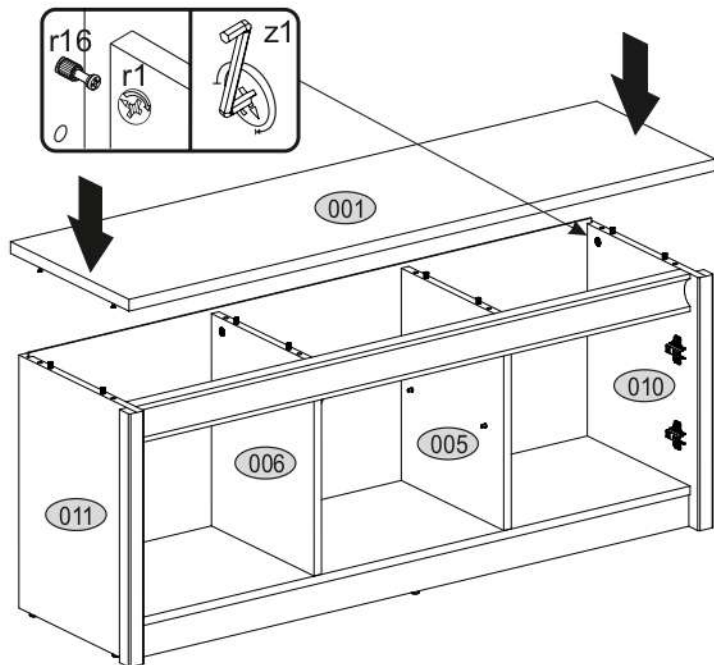

ERODIN 2D 125

KODA	DIMENZIJA				PAKET
001	1254	362	22	1	1/1
002	1186	334	16	1	1/1
003	359	395	16	2	1/1
005	396	313	16	1	1/1
006	396	313	16	1	1/1
007	390	311	16	1	1/1
008	1186	60	16	2	1/1
010	472	360	16/32	1	1/1
011	472	360	16/32	1	1/1
012	1186	70	30	1	1/1
013	417	1203	3	1	1/1
DODATKI				1	1/1

<p>x4 e1</p> <p>Ø 7x50mm</p> 	<p>x12 r1</p> <p>Ø 15x12mm</p> 	<p>x12 r16</p> 	<p>x32 f1</p> <p>Ø 8x30mm</p> 
<p>x4 a143</p> 	<p>x4 b119</p> 	<p>x12 p25</p> <p>Ø 3,5x16n</p> 	<p>x4 d1</p> <p>Ø 5x17 mm</p> 
<p>x4 l2</p> 	<p>x6 k1</p> 	<p>x1 z1</p> 	

3

4

5

6

7

8

9