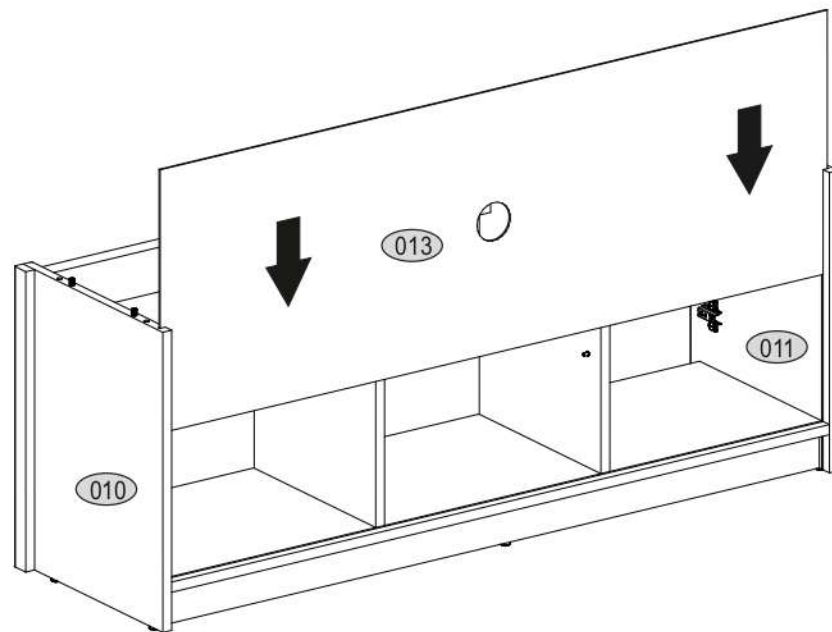

ERODIN 2D 125

KODA	DIMENZIJA				PAKET
001	1254	362	22	1	1/1
002	1186	334	16	1	1/1
003	359	395	16	2	1/1
005	396	313	16	1	1/1
006	396	313	16	1	1/1
007	390	311	16	1	1/1
008	1186	60	16	2	1/1
010	472	360	16/32	1	1/1
011	472	360	16/32	1	1/1
012	1186	70	30	1	1/1
013	417	1203	3	1	1/1
DODATKI				1	1/1

<p>x4 e1</p> <p>Ø 7x50mm</p> 	<p>x12 r1</p> <p>Ø 15x12mm</p> 	<p>x12 r16</p> 	<p>x32 f1</p> <p>Ø 8x30mm</p> 
<p>x4 a143</p> 	<p>x4 b119</p> 	<p>x12 p25</p> <p>Ø 3,5x16n</p> 	<p>x4 d1</p> <p>Ø 5x17 mm</p> 
<p>x4 l2</p> 	<p>x6 k1</p> 	<p>x1 z1</p> 	

3

4

5

6

7

8

9