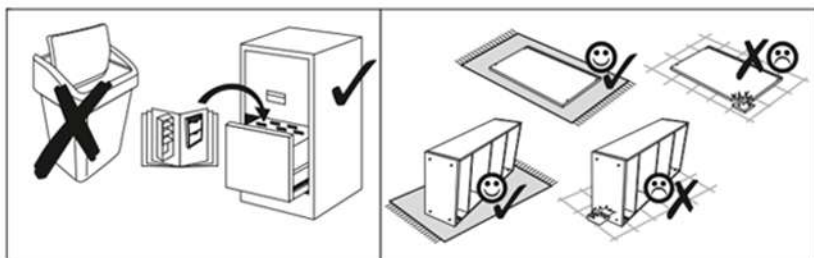

ERODIN 2D 125

KODA	DIMENZIJA				PAKET
001	1254	362	22	1	1/1
002	1186	334	16	1	1/1
003	359	395	16	2	1/1
005	396	313	16	1	1/1
006	396	313	16	1	1/1
007	390	311	16	1	1/1
008	1186	60	16	2	1/1
010	472	360	16/32	1	1/1
011	472	360	16/32	1	1/1
012	1186	70	30	1	1/1
013	417	1203	3	1	1/1
DODATKI				1	1/1

<p>x4 e1</p> <p>Ø 7x50mm</p> 	<p>x12 r1</p> <p>Ø 15x12mm</p> 	<p>x12 r16</p> 	<p>x32 f1</p> <p>Ø 8x30mm</p> 
<p>x4 a143</p> 	<p>x4 b119</p> 	<p>x12 p25</p> <p>Ø 3,5x16n</p> 	<p>x4 d1</p> <p>Ø 5x17 mm</p> 
<p>x4 l2</p> 	<p>x6 k1</p> 	<p>x1 z1</p> 	