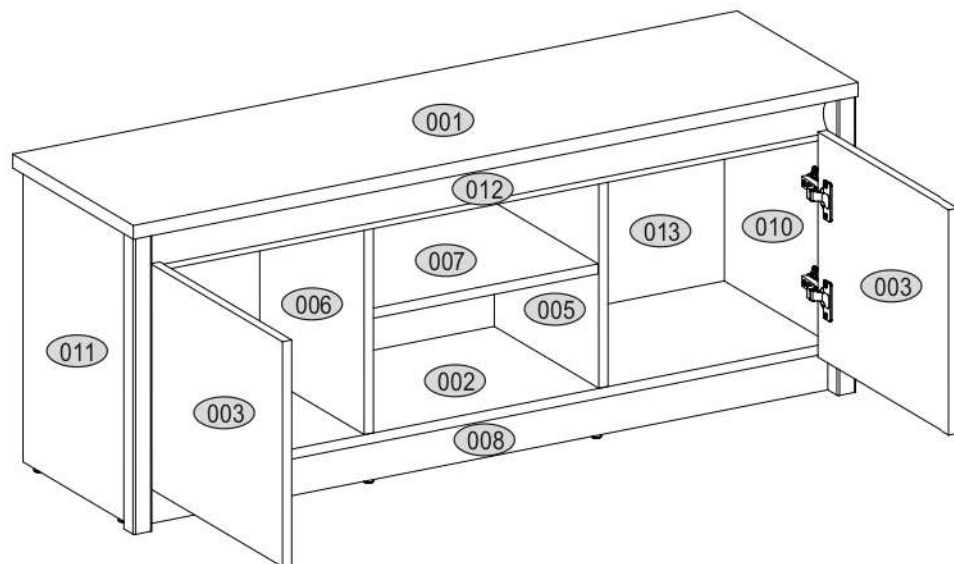

ERODIN 2D 125

KODA	DIMENZIJA				PAKET
001	1254	362	22	1	1/1
002	1186	334	16	1	1/1
003	359	395	16	2	1/1
005	396	313	16	1	1/1
006	396	313	16	1	1/1
007	390	311	16	1	1/1
008	1186	60	16	2	1/1
010	472	360	16/32	1	1/1
011	472	360	16/32	1	1/1
012	1186	70	30	1	1/1
013	417	1203	3	1	1/1
DODATKI				1	1/1

<p>x4 e1</p> <p>Ø 7x50mm</p> 	<p>x12 r1</p> <p>Ø 15x12mm</p> 	<p>x12 r16</p> 	<p>x32 f1</p> <p>Ø 8x30mm</p> 
<p>x4 a143</p> 	<p>x4 b119</p> 	<p>x12 p25</p> <p>Ø 3,5x16n</p> 	<p>x4 d1</p> <p>Ø 5x17 mm</p> 
<p>x4 l2</p> 	<p>x6 k1</p> 	<p>x1 z1</p> 	