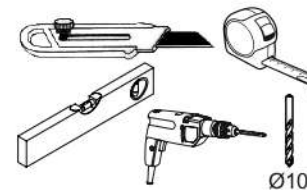

ERODIN 2D 125

KODA	DIMENZIJA				PAKET
001	1254	362	22	1	1/1
002	1186	334	16	1	1/1
003	359	395	16	2	1/1
005	396	313	16	1	1/1
006	396	313	16	1	1/1
007	390	311	16	1	1/1
008	1186	60	16	2	1/1
010	472	360	16/32	1	1/1
011	472	360	16/32	1	1/1
012	1186	70	30	1	1/1
013	417	1203	3	1	1/1
DODATKI				1	1/1

<p>x4 e1</p> <p>Ø 7x50mm</p> 	<p>x12 r1</p> <p>Ø 15x12mm</p> 	<p>x12 r16</p> 	<p>x32 f1</p> <p>Ø 8x30mm</p> 
<p>x4 a143</p> 	<p>x4 b119</p> 	<p>x12 p25</p> <p>Ø 3,5x16n</p> 	<p>x4 d1</p> <p>Ø 5x17 mm</p> 
<p>x4 l2</p> 	<p>x6 k1</p> 	<p>x1 z1</p> 	