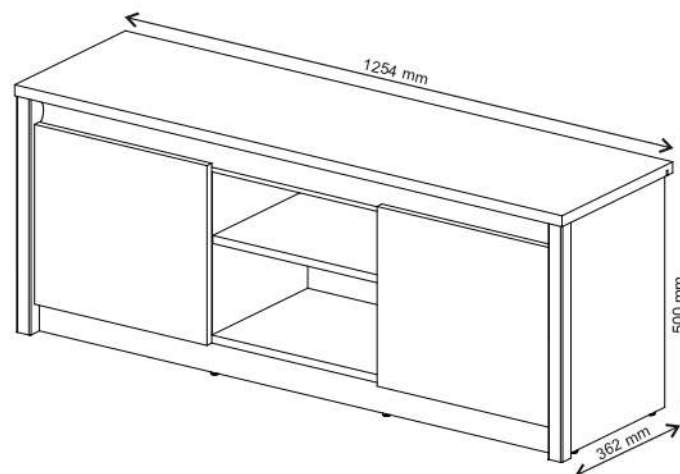

ERODIN 2D 125

KODA	DIMENZIJA				PAKET
001	1254	362	22	1	1/1
002	1186	334	16	1	1/1
003	359	395	16	2	1/1
005	396	313	16	1	1/1
006	396	313	16	1	1/1
007	390	311	16	1	1/1
008	1186	60	16	2	1/1
010	472	360	16/32	1	1/1
011	472	360	16/32	1	1/1
012	1186	70	30	1	1/1
013	417	1203	3	1	1/1
DODATKI				1	1/1

<p>x4 e1</p> <p>Ø 7x50mm</p> 	<p>x12 r1</p> <p>Ø 15x12mm</p> 	<p>x12 r16</p> 	<p>x32 f1</p> <p>Ø 8x30mm</p> 
<p>x4 a143</p> 	<p>x4 b119</p> 	<p>x12 p25</p> <p>Ø 3,5x16n</p> 	<p>x4 d1</p> <p>Ø 5x17 mm</p> 
<p>x4 l2</p> 	<p>x6 k1</p> 	<p>x1 z1</p> 	